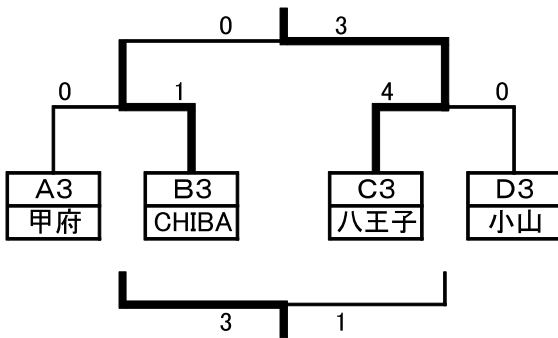

小学生大会

順位トーナメント

12月22日(日)

決勝トーナメント 上の原グラウンド

優勝 川崎トレセン

3位トーナメント

相模原高田橋グラウンド

4位トーナメント

旧緑ヶ丘小学校

5位トーナメント

町田少年サッカー場

優秀選手賞

佐々木 柁真(川崎)

最終順位

1	川崎トレセン	11	甲府トレセン
2	町田JFC	12	東京小山FC
3	むさしの選抜	13	三菱養和調布
4	愛知FC	14	厚木トレセン
5	アルビレックス新潟	15	京都城陽SC
6	相模原トレセン	16	町J-Green
7	市川FC	17	十和田JFC
8	前橋ジュニア	18	町J-Saxe
9	八王子トレセン	19	町J-Pink
10	JSC CHIBA	20	町J-Purple