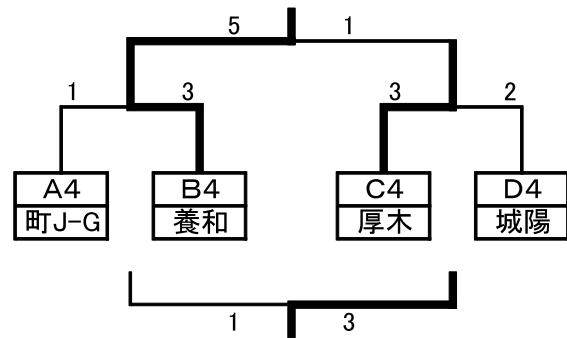

小学生大会

順位トーナメント

12月22日(日)

決勝トーナメント 上の原グラウンド

優勝 川崎トレセン

3位トーナメント

相模原高田橋グラウンド

4位トーナメント

旧緑ヶ丘小学校

5位トーナメント

町田少年サッカー場

優秀選手賞

佐々木 柁真(川崎)

最終順位

1	川崎トレセン	11	甲府トレセン
2	町田JFC	12	東京小山FC
3	むさしの選抜	13	三菱養和調布
4	愛知FC	14	厚木トレセン
5	アルビレックス新潟	15	京都城陽SC
6	相模原トレセン	16	町J-Green
7	市川FC	17	十和田JFC
8	前橋ジュニア	18	町J-Saxe
9	八王子トレセン	19	町J-Pink
10	JSC CHIBA	20	町J-Purple