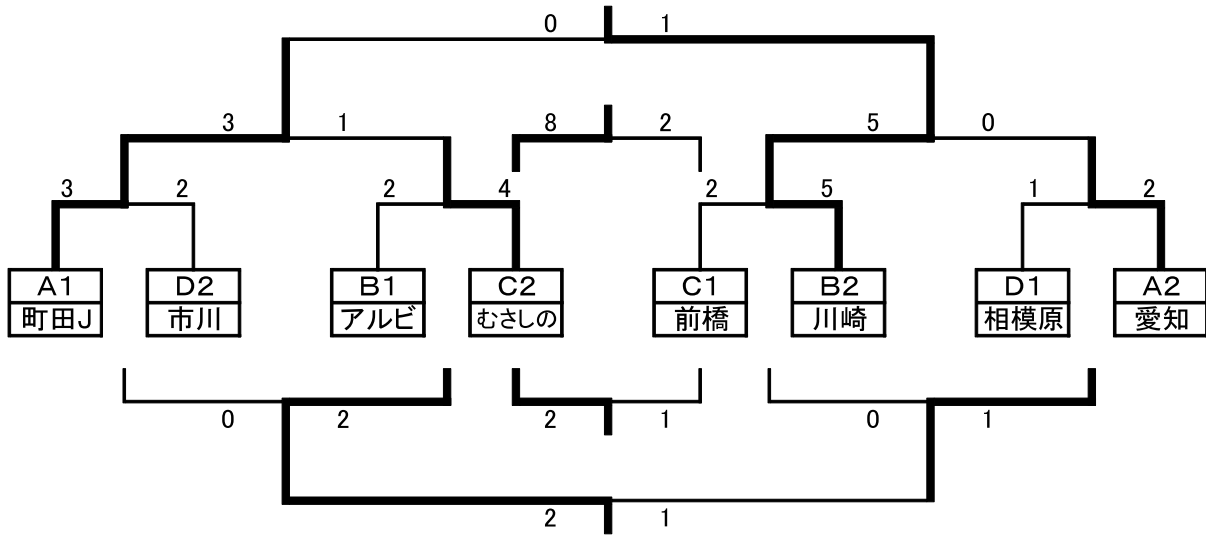

小学生大会

順位トーナメント

12月22日(日)

決勝トーナメント 上の原グラウンド

優勝 川崎トレセン

3位トーナメント

相模原高田橋グラウンド

4位トーナメント