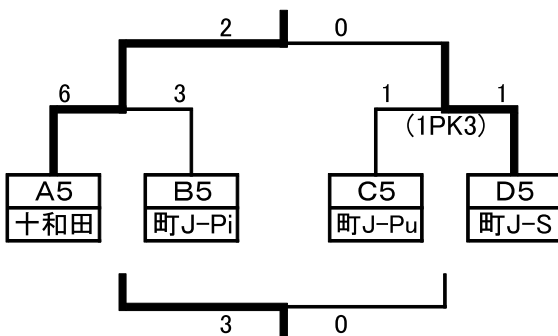

5位トーナメント

町田少年サッカー場

優秀選手賞

佐々木 柁真(川崎)

最終順位

1	川崎トレセン	11	甲府トレセン
2	町田JFC	12	東京小山FC
3	むさしの選抜	13	三菱養和調布
4	愛知FC	14	厚木トレセン
5	アルビレックス新潟	15	京都城陽SC
6	相模原トレセン	16	町J-Green
7	市川FC	17	十和田JFC
8	前橋ジュニア	18	町J-Saxe
9	八王子トレセン	19	町J-Pink
10	JSC CHIBA	20	町J-Purple