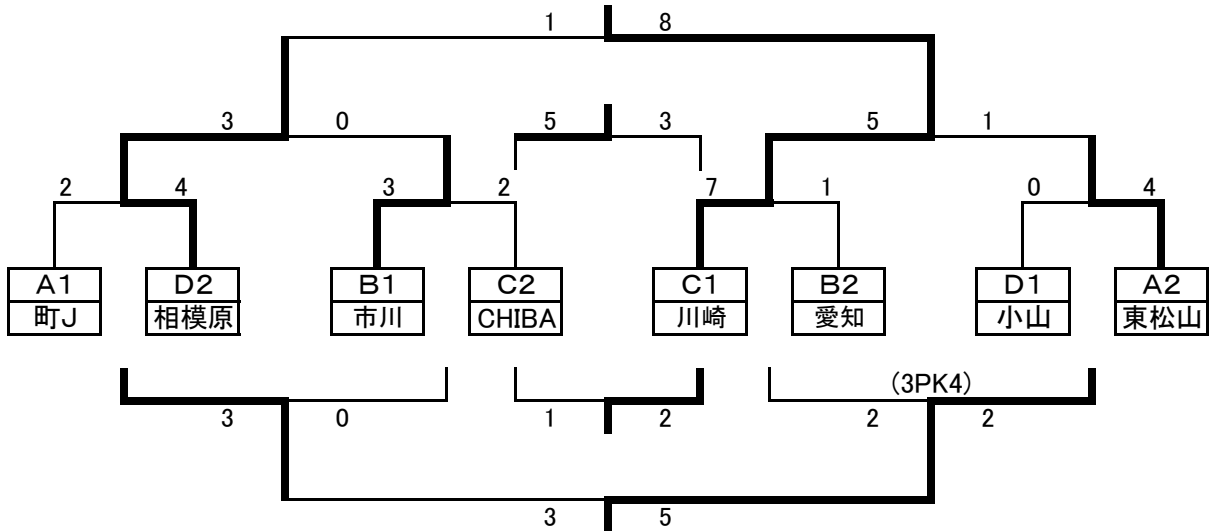

小学生大会

20th順位トーナメント

12月25日(日)

決勝トーナメント 上の原グラウンド