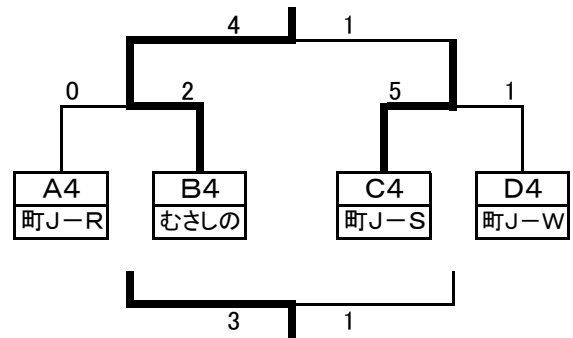

小学生大会

20th順位トーナメント

12月25日(日)

決勝トーナメント 上の原グラウンド

3位トーナメント 相模原高田橋グラウンド

4位トーナメント 旧緑ヶ丘小学校

5位トーナメント 町田少年サッカー場

優秀選手賞 水多 海斗(川崎)