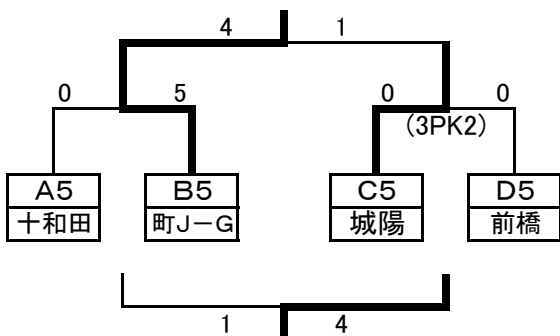

小学生大会

20th順位トーナメント

12月25日(日)

決勝トーナメント 上の原グラウンド

3位トーナメント 相模原高田橋グラウンド

4位トーナメント 旧緑ヶ丘小学校

5位トーナメント 町田少年サッカー場

優秀選手賞 水多 海斗(川崎)