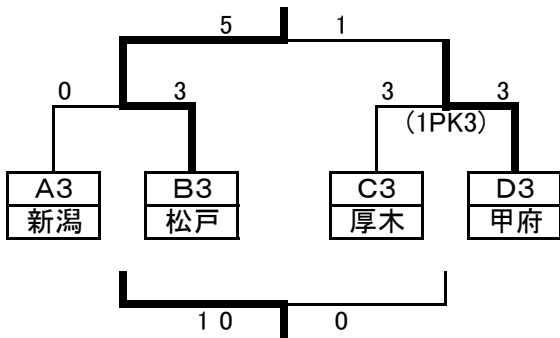

小学生大会

20th順位トーナメント

12月25日(日)

決勝トーナメント 上の原グラウンド

3位トーナメント 相模原高田橋グラウンド

4位トーナメント 旧緑ヶ丘小学校

5位トーナメント 町田少年サッカー場

優秀選手賞 水多 海斗(川崎)